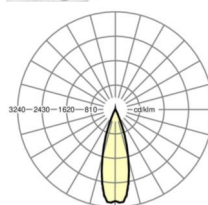

параметры

номер заказа	19442004050
код EAN	4020863401093
номер таможенного тарифа	94051190
Знак прохождения контроля	IP 64, класс защиты I, для рабочих мест за дисплеем 65° < 3000, ENEC10 VDE, F, D, HACCP DIN10500/Food/IFS-пригодность для применения/BRC, Indoor, CE
Степень ударопрочности IK	IK03 (-20°C bis 35°C)
Температура окружения	ta -20°C в 35°C
Гарантийный срок	5 лет
Государственные программы поддержки	BEG - государственные субсидии для энергосберегающих зданий (действительна только для Германии)

электротехника

Балласт	Электронный драйвер (1 штука)
Мощность системы	53W
сетевое напряжение	230V/50Hz
класс энергосбережения/Источник света	C

Оптика

Оснастка	LED, цветопередача/оттенок света CRI ≥ 80 / 4000K
Допуск для координаты цветности (MacAdam)	3SDCM
Фотобиологическая безопасность (светильник)	RG1
Номинальный световой поток	9177lm
Срок службы LED	50000h L80/B10 (Tq 35°C)
светоотдача светильников	174lm/W
Угол излучения	30° (C0) / 30° (C90)
UGR поп./вдоль	13.3 / 12.2

DEEP-LINK

<https://www.regiolux.de/ru/article/19442004050>